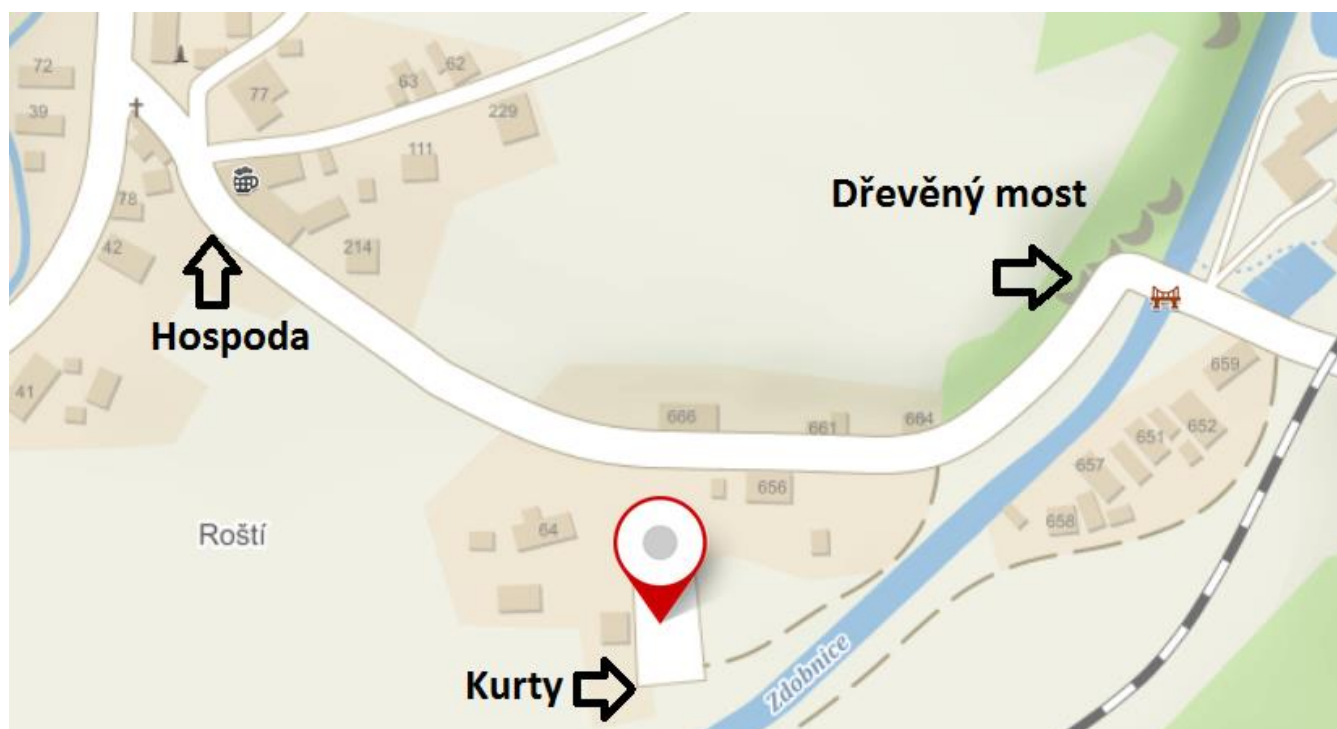

25. Gala Mistrovství ČR dvojic a trojic starších žáků

Termín konání: Sobota 15. června 2019 dvojice, neděle 16. června 2019 trojice

Místo konání: Sportovní areál v Roští, Peklo nad Zdobnicí - "U dřevěného mostu"
GPS: 50.1237989N, 16.3134322E
při nepříznivém počasí Sportovní hala Vamberk a Hala VOŠ a SPŠ Rychnov n. Kn.

Mapka: